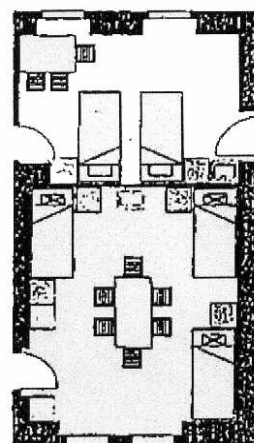

LIEBFRAUENBERG

PLAN DE LA MAISON DES JEUNES

PLAN DES JUGENDHAUSES

Rez-de-Chaussée : 3 lits

MJR1
3 lits

1er Etage : 25 lits + 2 lits gigognes

MJ16
3 + 1 lits

MJ15
4 lits

MJ11
2 lits

MJ14
4 + 1 lits

MJ13
6 lits

MJ12
6 lits

III. 2. Stock : 15 Betten

2ème Etage : 15 lits

MJ23
6 lits

MJ22
3 lits