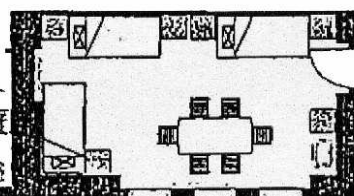

LIEBFRAUENBERG

PLAN DE LA MAISON DES JEUNES

PLAN DES JUGENDHAUSES

Rez-de-Chaussée : 3 lits

MJR1
3 lits

1er Etage : 25 lits + 2 lits gigognes

MJ16
3 + 1 lits

MJ15
4 lits

MJ11
2 lits

MJ14
4 + 1 lits

MJ13
6 lits

MJ12
6 lits

III. 2. Stock : 15 Betten

2ème Etage : 15 lits

MJ23
6 lits

MJ22
3 lits