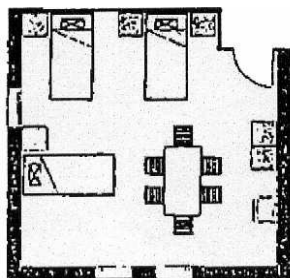

LIEBFRAUENBERG

PLAN DE LA MAISON DES JEUNES

PLAN DES JUGENDHAUSES

Rez-de-Chaussée : 3 lits

MJR1
3 lits

1er Etage : 25 lits + 2 lits gigognes

MJ16
3 + 1 lits

MJ15
4 lits

MJ11
2 lits

MJ14
4 + 1 lits

MJ13
6 lits

MJ12
6 lits

III. 2. Stock : 15 Betten

2ème Etage : 15 lits

MJ23
6 lits

MJ22
3 lits

MJ21
6 lits